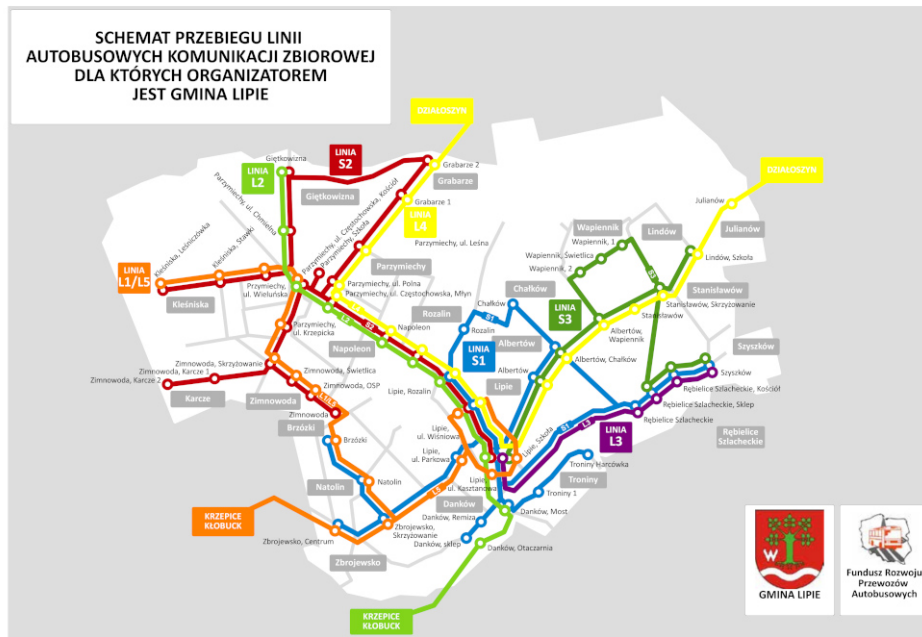

W odpowiedzi na wnioski mieszkańców rozwinęliśmy siatkę połączeń. Obecnie tworzy ją 5 linii użyteczności publicznej (L) - zapewniających bezpłatny transport na terenie gminy Lipie oraz możliwość odpłatnego dojazdu do Kłobucka, Krzepic i Działoszyna - a także 3 linie pełniące jednocześnie funkcję dowozu dzieci do szkół (S) - zapewniające bezpłatny transport wyłącznie na terenie gminy Lipie. Rozkład jazdy linii S może podlegać nieznacznym zmianom w związku z realizacją dowozu dzieci szkolnych.

Aby dostęp do publicznego transportu zbiorowego był dla mieszkańców jak najlepszy, w tym roku siatkę połączeń uzupełniliśmy o kolejną linię. Aktualnie kursuje więc **5 linii użyteczności publicznej (L)**, którymi mieszkańcy **mogą podróżować po terenie gminy Lipie** oraz **dojechać do Krzepic, Kłobucka i Działoszyna**, a także **3 linie kursujące wyłącznie po terenie gminy Lipie (S)**, które **pełnią jednocześnie funkcję dowozu dzieci do szkół**. Poniżej przedstawiam Państwu szczegółowy rozkład jazdy wszystkich tych ośmiu linii. Rozkłady znajdują się także na przystankach autobusowych.

(ciąg dalszy tabeli z rozkładem jazdy linii S2)

Dowóz		Odwóz							
Przystanek	od poniedziałku do piątku	Przystanek	poniedziałek, środa, czwartek			wtorek		piątek	
Napoleon (las)	07:35	—	—	—	—	—	—	—	—
Lipie, Rozalin	07:37	—	—	—	—	—	—	—	—
Rozalin	07:38	—	—	—	—	—	—	—	—
Chałków	07:40	—	—	—	—	—	—	—	—
Albertów	07:43	—	—	—	—	—	—	—	—
Lipie (szkoła)	07:50	—	—	—	—	—	—	—	—

**LEGENDA**

kolory tła pod godzinami odjazdu:

 Kursy poranne

 Kursy popołudniowe

kolory tła pod nazwami przystanków:

 Trasa **bezpłatna** dla pasażerów podróżujących na terenie gminy Lipie

 Trasa **płatna** dla wszystkich użytkowników linii