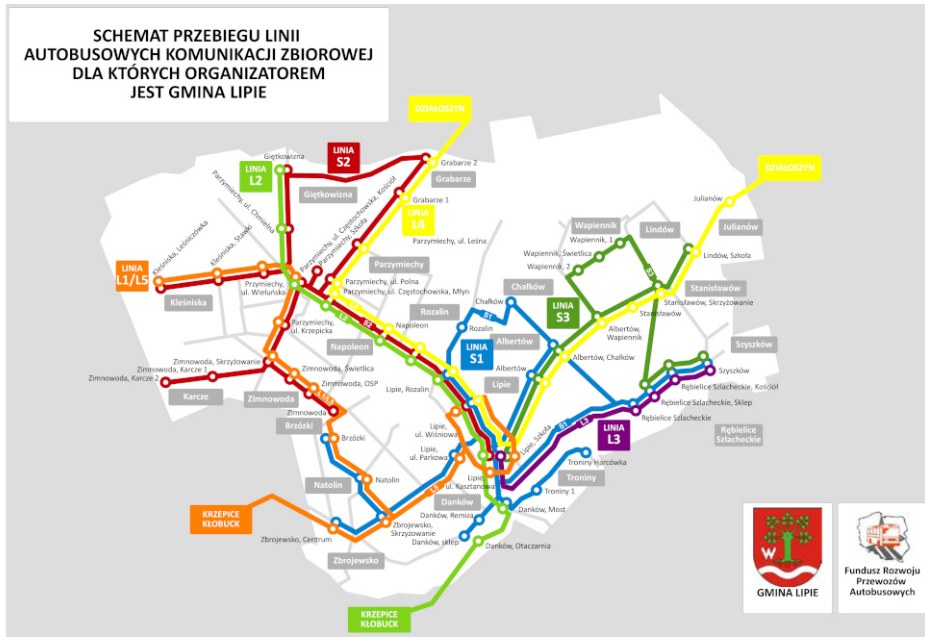

W odpowiedzi na wnioski mieszkańców rozwinęliśmy siatkę połączeń. Obecnie tworzy ją 5 linii użyteczności publicznej (L) - zapewniających bezpłatny transport na terenie gminy Lipie oraz możliwość odpłatnego dojazdu do Kłobucka, Krzepic i Działoszyna - a także 3 linie pełniące jednocześnie funkcję dowozu dzieci do szkół (S) - zapewniające bezpłatny transport wyłącznie na terenie gminy Lipie. Rozkład jazdy linii S może podlegać nieznacznym zmianom w związku z realizacją dowozu dzieci szkolnych.

Aby dostęp do publicznego transportu zbiorowego był dla mieszkańców jak najlepszy, w tym roku siatkę połączeń uzupełniliśmy o kolejną linię. Aktualnie kursuje więc **5 linii użyteczności publicznej (L)**, którymi mieszkańcy **mogą podróżować po terenie gminy Lipie** oraz **dojechać do Krzepic, Kłobucka i Działoszyna**, a także **3 linie kursujące wyłącznie po terenie gminy Lipie (S)**, które **pełnią jednocześnie funkcję dowozu dzieci do szkół**. Poniżej przedstawiam Państwu szczegółowy rozkład jazdy wszystkich tych ośmiu linii. Rozkłady znajdują się także na przystankach autobusowych.

(ciąg dalszy tabeli z rozkładem jazdy linii S2)

Dowóz		Odwóz							
Przystanek	od poniedziałku do piątku	Przystanek	poniedziałek, środa, czwartek			wtorek		piątek	
Napoleon (las)	07:35	—	—	—	—	—	—	—	—
Lipie, Rozalin	07:37	—	—	—	—	—	—	—	—
Rozalin	07:38	—	—	—	—	—	—	—	—
Chałków	07:40	—	—	—	—	—	—	—	—
Albertów	07:43	—	—	—	—	—	—	—	—
Lipie (szkoła)	07:50	—	—	—	—	—	—	—	—

LEGENDA

kolory tła pod godzinami odjazdu:

Kursy poranne

Kursy popołudniowe

kolory tła pod nazwami przystanków:

Trasa **bezpłatna** dla pasażerów podróżujących na terenie gminy Lipie

Trasa **płatna** dla wszystkich użytkowników linii