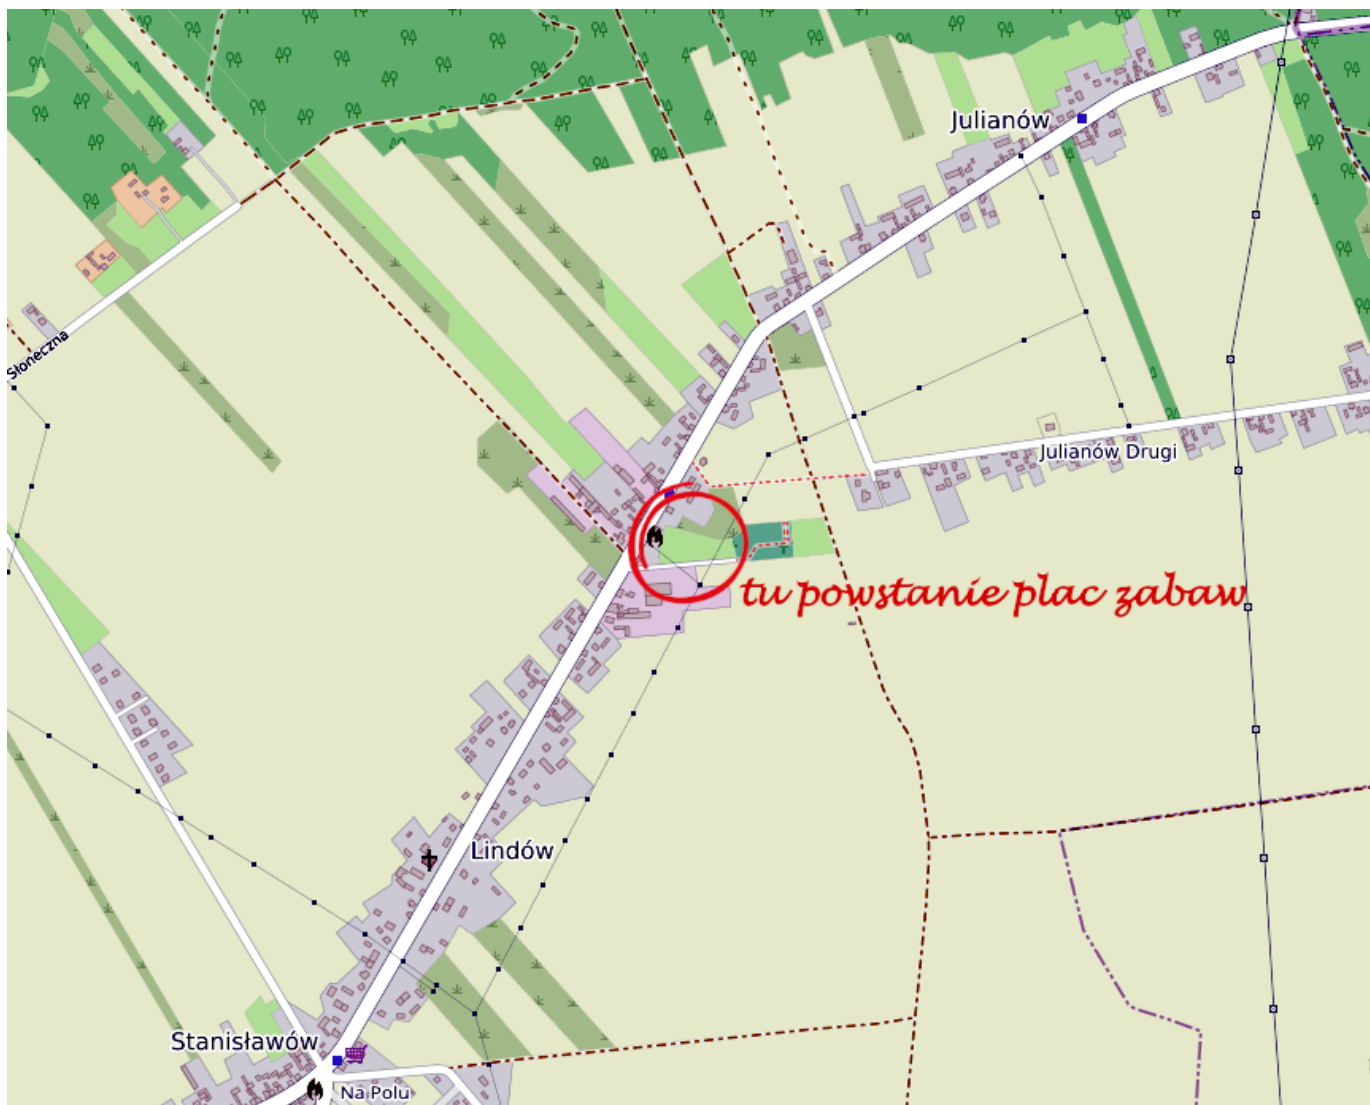

19/05/2026

Budowa placu zabaw w Lindowie uzyskała dofinansowanie

Podczas wczorajszej sesji Sejmiku Województwa Śląskiego zatwierdzona została lista projektów, które zostaną dofinansowane w Marszałkowskim Konkursie „Inicjatywa Sołecka”. Wśród nich jest również projekt, o którego dofinansowanie zabiegała Gmina Lipie: budowa placu zabaw w Lindowie.

Gmina Lipie uzyskała w wyniku rozstrzygnięcia konkursu „Inicjatywa Sołecka” **dofinansowanie do budowy placu zabaw w Lindowie w kwocie 49 000 zł. Wartość zadania to około 100 tys. zł.**

Plac zabaw powstanie na działce gminnej w pobliżu świetlicy wiejskie – w miejscu łatwo dostępnym przez cały rok. Będzie miał wykonaną bezpieczną nawierzchnię, na której znajdzie się miejsce dla atrakcyjnych zabawek dla dzieci, w tym trzech różnego rodzaju huśtawek, zestawu zabawowego i zestawu sprawnościowego oraz zabawki na sprężynie i zjazdu linowy. Montowane urządzenia będą oczywiście posiadać wszystkie wymagane atesty. Ponadto otoczenie placu zabaw będzie stworzone z myślą o wspólnym i aktywnym spędzaniu wolnego czasu – z możliwością różnych form rekreacji i integrowania lokalnej społeczności. Nowy obiekt wpłynie też dodatnio na walory estetyczne miejscowości.

Marszałkowski Konkurs „Inicjatywa Sołecka” to program realizowany od 2018 roku przez samorząd województwa dla wspierania rozwoju obszarów wiejskich. Zakres działań objętych wsparciem to zwiększanie aktywności społecznej mieszkańców, zagospodarowanie miejsc publicznych istotnych dla dobra wspólnego, tworzenie warunków do rozwoju turystyki, krajoznawstwa i sportu oraz realizacja projektów w sferze kultury, sztuki, ochrony dóbr kultury i dziedzictwa narodowego. Jak widać – nasz plac zabaw w Lindowie dobrze wpisuje się w te ramy. W tegorocznej edycji „Inicjatywy Sołeckiej” rozdysponowano między gminy naszego województwa środki w wysokości blisko 4,5 miliona złotych.