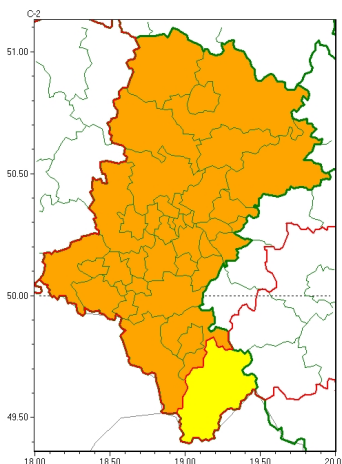

Zasięg ostrzeżeń w województwie

Upał
2024-08-23 11:46

WOJEWÓDZTWO ŁĄSKIE
OSTRZEŻENIA METEOROLOGICZNE ZBIORCZO NR 245
WYKAZ OBSZARÓW ZUSYCYCH OSTRZEŻENIE
o godz. 11:46 dnia 23.08.2024

Zjawisko/Stopień zagrożenia	Upał/1
Obszar (w nawiasie numer ostrzeżenia dla powiatu)	powiaty: ywiecki(122)
Ważność	od godz. 12:00 dnia 24.08.2024 do godz. 19:00 dnia 25.08.2024
Prawdopodobieństwo	80%
Przebieg	Prognozuje się upał. Temperatura maksymalna w dzień od 31°C do 33°C. Temperatura minimalna w nocy od 14°C do 17°C.
SMS	IMGW-PIB OSTRZEŻENIA: UPAL/1 Łąskie (1 powiat) od 12:00/24.08 do 19:00/25.08.2024 temp. maks 33 st, temp min 14 st. Dotyczy powiatów: ywiecki.
RSO	Woj. Łąskie (1 powiat), IMGW-PIB wydał ostrzeżenie pierwszego stopnia o upałach
Uwagi	Brak.
Zjawisko/Stopień zagrożenia	Upał/2
Obszar (w nawiasie numer ostrzeżenia dla powiatu)	powiaty: białski(102), bielski(118), Bielsko-Biała(117), bieruńsko-lącki(104), Bytom(99), Chorzów(99), cieszyński(120), Czajkowsko-Stary(100), czajkowski(101), Dąbrowa Górnicza(102), Gliwice(98), gliwicki(98), Jastrzębie-Zdrój(105), Jaworzno(102), Katowice(102), kłobucki(94), lubliniecki(98), mikołowski(101), Mysłowice(102), myszkowski(103), Piekary Śląskie(99), pszczyński(109), raciborski(105), Ruda Śląska(101), rybnicki(104), Rybnik(104), Siemianowice Śląskie(99), Sosnowiec(101), wiatryk(99), tarnogórski(98), Tychy(101), wodzisławski(105), Zabrze(98), zawierciański(105), zory(104)
Ważność	od godz. 12:00 dnia 24.08.2024 do godz. 19:00 dnia 25.08.2024