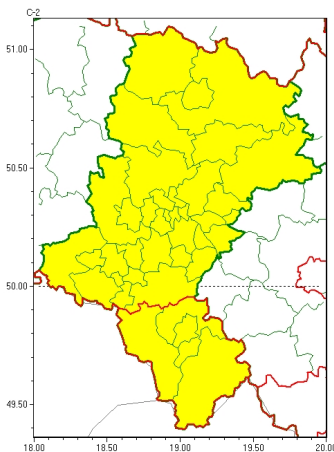

Zasięg ostrzeżeń w województwie

Przymrozki
2026-04-08 11:27

WOJEWÓDZTWO ŚLĄSKIE
OSTRZEŻENIA METEOROLOGICZNE ZBIORCZO NR 64
WYKAZ OBOWIĄZUJĄCYCH OSTRZEŻEŃ
o godz. 11:27 dnia 08.04.2026

Zjawisko/Stopień zagrożenia	Przymrozki/1
Obszar (w nawiasie numer ostrzeżenia dla powiatu)	powiaty: bielski(39), Bielsko-Biała(36), cieszyński(41), żywiecki(38)
Ważność	od godz. 22:00 dnia 08.04.2026 do godz. 08:00 dnia 09.04.2026
Prawdopodobieństwo	80%
Przebieg	Miejscami prognozowany jest spadek temperatury powietrza do około -3°C, przy gruncie do -5°C.
SMS	IMGW-PIB OSTRZEGA: PRZYMROZKI/1 śląskie (4 powiaty) od 22:00/08.04 do 08:00/09.04.2026 temp. min -3 st., przy gruncie -5 st. Dotyczy powiatów: bielski, Bielsko-Biała, cieszyński i żywiecki.
RSO	Woj. śląskie (4 powiaty), IMGW-PIB wydał ostrzeżenie pierwszego stopnia o przymrozkach
Uwagi	Brak.
Zjawisko/Stopień zagrożenia	Przymrozki/1
Obszar (w nawiasie numer ostrzeżenia dla powiatu)	powiaty: będziński(23), bieruńsko-lędziański(23), Bytom(22), Chorzów(22), Częstochowa(25), częstochowski(27), Dąbrowa Górnicza(23), Gliwice(24), gliwicki(24), Jastrzębie-Zdrój(26), Jaworzno(22), Katowice(22), kłobucki(29), lubliniecki(26), mikołowski(26), Mysłowice(22), myszkowski(28), Piekary Śląskie(22), pszczyński(26), raciborski(26), Ruda Śląska(22), rybnicki(26), Rybnik(26), Siemianowice Śląskie(22), Sosnowiec(22), Świętochłowice(22), tarnogórski(23), Tychy(23), wodzisławski(26), Zabrze(22), zawierciański(29), Żory(26)
Ważność	od godz. 22:00 dnia 08.04.2026 do godz. 08:00 dnia 09.04.2026