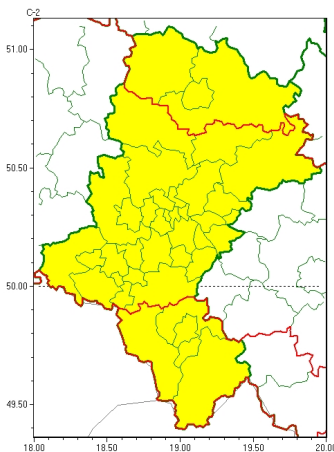

Zasięg ostrzeżeń w województwie

Przymrozki
2026-04-09 11:38

WOJEWÓDZTWO ŚLĄSKIE
OSTRZEŻENIA METEOROLOGICZNE ZBIORCZO NR 65
WYKAZ OBOWIĄZUJĄCYCH OSTRZEŻEŃ
o godz. 11:38 dnia 09.04.2026

Zjawisko/Stopień zagrożenia	Przymrozki/1
Obszar (w nawiasie numer ostrzeżenia dla powiatu)	powiaty: bielski(40), Bielsko-Biała(37), cieszyński(42), Częstochowa(26), częstochowski(28), kłobucki(30), żywiecki(39)
Ważność	od godz. 22:00 dnia 09.04.2026 do godz. 08:00 dnia 10.04.2026
Prawdopodobieństwo	80%
Przebieg	Prognozowany jest spadek temperatury powietrza do około -3°C, lokalnie do około -5°C, przy gruncie do -7°C.
SMS	IMGW-PIB OSTRZEGA: PRZYMROZKI/1 śląskie (7 powiatów) od 22:00/09.04 do 08:00/10.04.2026 temp. min od -5 st. do -2 st., przy gruncie -7 st. Dotyczy powiatów: bielski, Bielsko-Biała, cieszyński, Częstochowa, częstochowski, kłobucki i żywiecki.
RSO	Woj. śląskie (7 powiatów), IMGW-PIB wydał ostrzeżenie pierwszego stopnia o przymrozkach
Uwagi	Brak.
Zjawisko/Stopień zagrożenia	Przymrozki/1
Obszar (w nawiasie numer ostrzeżenia dla powiatu)	powiaty: będziński(24), bieruńsko-lędzki(24), Bytom(23), Chorzów(23), Dąbrowa Górnicza(24), Gliwice(25), gliwicki(25), Jastrzębie-Zdrój(27), Jaworzno(23), Katowice(23), lubliniecki(27), mikołowski(27), Mysłowice(23), myszkowski(29), Piekary Śląskie(23), pszczyński(27), raciborski(27), Ruda Śląska(23), rybnicki(27), Rybnik(27), Siemianowice Śląskie(23), Sosnowiec(23), Świętochłowice(23), tarnogórski(24), Tychy(24), wodzisławski(27), Zabrze(23), zawierciański(30), Żory(27)
Ważność	od godz. 22:00 dnia 09.04.2026 do godz. 08:00 dnia 10.04.2026