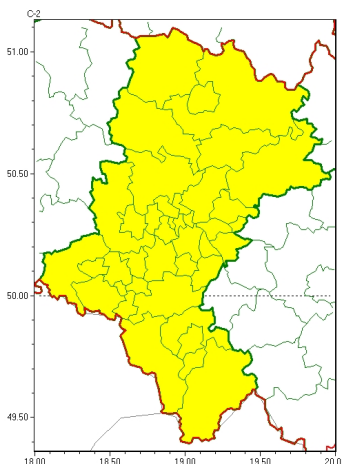

Zasięg ostrzeżeń w województwie

Przymrozki
2026-04-10 11:36

WOJEWÓDZTWO ŚLĄSKIE OSTRZEŻENIA METEOROLOGICZNE ZBIORCZO NR 66 WYKAZ OBOWIĄZUJĄCYCH OSTRZEŻEŃ o godz. 11:36 dnia 10.04.2026

Zjawisko/Stopień zagrożenia	Przymrozki/1
Obszar (w nawiasie numer ostrzeżenia dla powiatu)	powiaty: będziński(25), bielski(41), Bielsko-Biała(38), bieruńsko-lędziński(25), Bytom(24), Chorzów(24), cieszyński(43), Częstochowa(27), częstochowski(29), Dąbrowa Górnicza(25), Gliwice(26), gliwicki(26), Jastrzębie-Zdrój(28), Jaworzno(24), Katowice(24), kłobucki(31), lubliniecki(28), mikołowski(28), Mysłowice(24), myszkowski(30), Piekary Śląskie(24), pszczyński(28), raciborski(28), Ruda Śląska(24), rybnicki(28), Rybnik(28), Siemianowice Śląskie(24), Sosnowiec(24), Świętochłowice(24), tarnogórski(25), Tychy(25), wodzisławski(28), Zabrze(24), zawierciański(31), Żory(28), żywiecki(40)
Ważność	od godz. 18:00 dnia 10.04.2026 do godz. 08:00 dnia 11.04.2026
Prawdopodobieństwo	80%
Przebieg	Prognozowany jest spadek temperatury powietrza do około -3°C, lokalnie do -6°C, przy gruncie do -8°C.
SMS	IMGW-PIB OSTRZEGA: PRZYMROZKI/1 śląskie (wszystkie powiaty) od 18:00/10.04 do 08:00/11.04.2026 temp. min -3 st. lokalnie -6°C, przy gruncie do -8 st. Dotyczy powiatów: wszystkie powiaty.
RSO	Woj. śląskie (wszystkie powiaty), IMGW-PIB wydał ostrzeżenie pierwszego stopnia o przymrozkach
Uwagi	Brak.